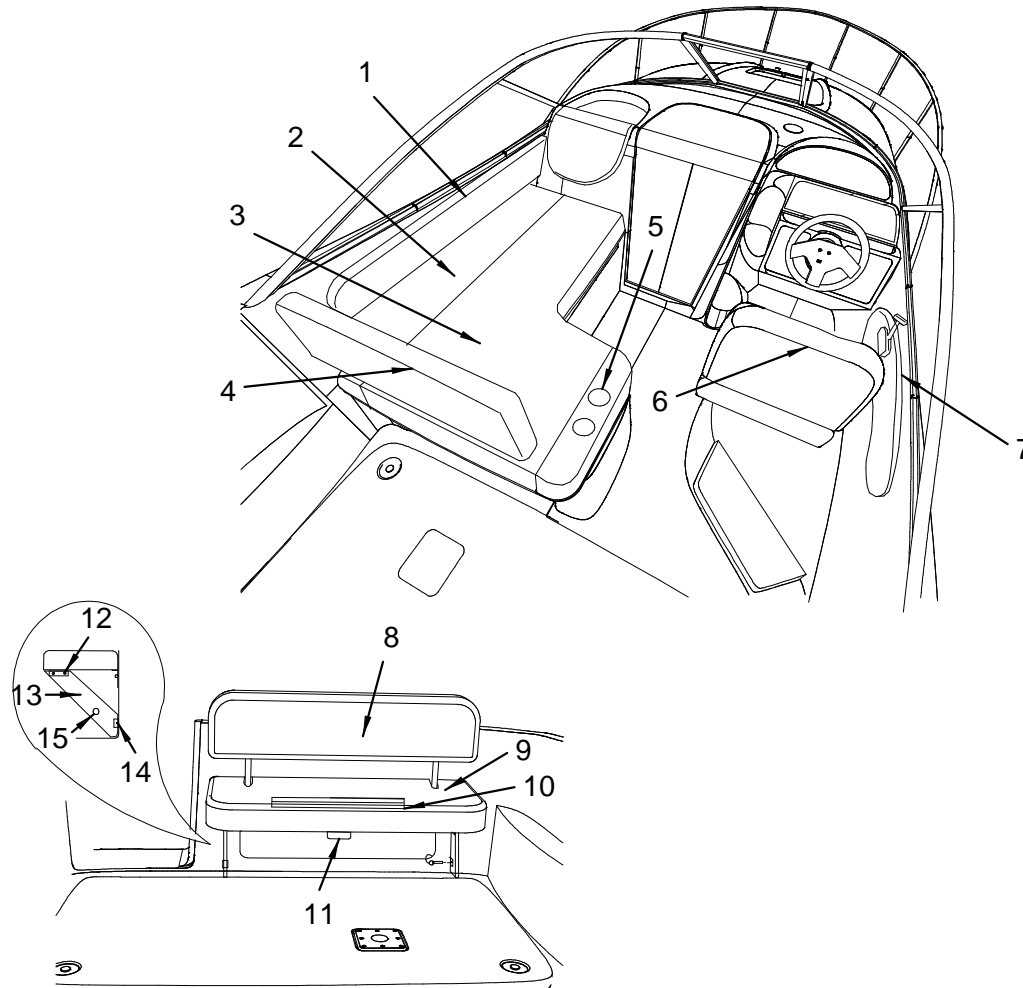

COCKPIT (UPHOLSTERY) PORT VIEW

COCKPIT (UPHOLSTERY) PORT VIEW

- 1 1739597 245SB 03,UPH ASSY,PRT CKPT BACK
- 1739598 245SB 03,UPH SKN,PRT CKPT BACK
- 2 1739593 245SB 03,UPH ASSY,CKPT LNGR WEDGE
- 1739594 245SB 03,UPH SKN,CKPT LNGR WEDGE
- 3 1739591 245SB 03,UPH ASSY,CKPT LNGR CUSH
- 1739592 245SB 03,UPH SKN,CKPT LNGR CUSH
- 4 1739606 245SB 03,UPH ASSY,CKPT LNGR AFT BACK
- 1739607 245SB 03,UPH SKN,CKPT LNGR AFT BACK
- 1699034 BRACKET, SUNLOUNGE CONVERSION UPDATE
- 1704428 RAIL, SS SEAT BOW
- 5 1739595 245SB 03,UPH ASSY,CKPT LNGR ARMST
- 1739596 245SB 03,UPH SKN,CKPT LNGR ARMST
- 1705826 DRINK HOLDERS, DUAL STACK DRIFTWOOD
- 6 1739605 245SB 03,UPH,H/S ASSY
- 1739601 245SB 03,UPH ASSY,H/S BTM
- 1739602 245SB 03,UPH SKN,H/S BTM
- 1739603 245SB 03,UPH ASSY,H/S BACK
- 1739604 245SB 03,UPH SKN,H/S BACK
- 1705251 SUPPORT, SS SEAT BACK
- 1698478 SLIDE ASSEMBLY, H/S ALUM DOUBLESIDER
- 1692953 BASE, H/S 3/4"
- 7 1739599 245SB 03,UPH ASSY,SHIFTER PAD
- 1739600 245SB 03,UPH SKN,SHIFTER PAD
- 8 1739610 245SB 03,UPH ASSY,TRNSM BACK

- 8 1739611 245SB 03,UPH SKN,TRNSM BACK
- 9 1739608 245SB 03,UPH ASSY,TRNSM SEAT CUSH
- 1739609 245SB 03,UPH SKN,TRNSM SEAT CUSH
- 10 1692517 HINGE, ALUM #26"
- 11 1702532 CLEAT, SEAT 4" BLK
- 12 1702288 HINGE, SS FLAT 3/4"X 3" 4-HOLE
- 13 1692952 SUPPORT, SUPPORT LEG TRNSM SEAT 1/2"
- 14 1718425 SUPPORT, LEGTRNSM SEAT 1/2 ARCW
- 1692849 BRACKET, SEAT SUPPRT SS
- 15 1699218 PIN, SS PULLPIN 1/4" 1.485 GRIP W/CBL
- 1692527 BRACKET, TRNSM SEAT SLIDE
- 1692528 METAL AND PLASTICS, SEAT TUBE 7/8 SS W/PIN

NOT SHOWN

- 1698922 WASHER, COUNTERSINK CLEAR 5M
- 1699709 CAP, SNAP WHT 5M
- 1708728 STOP, DOOR VELCRO DUAL LOCK TYPE250 W/1HOLE
- 1739697 245SB 03,CANVAS,CURT COOLER MED TWEED